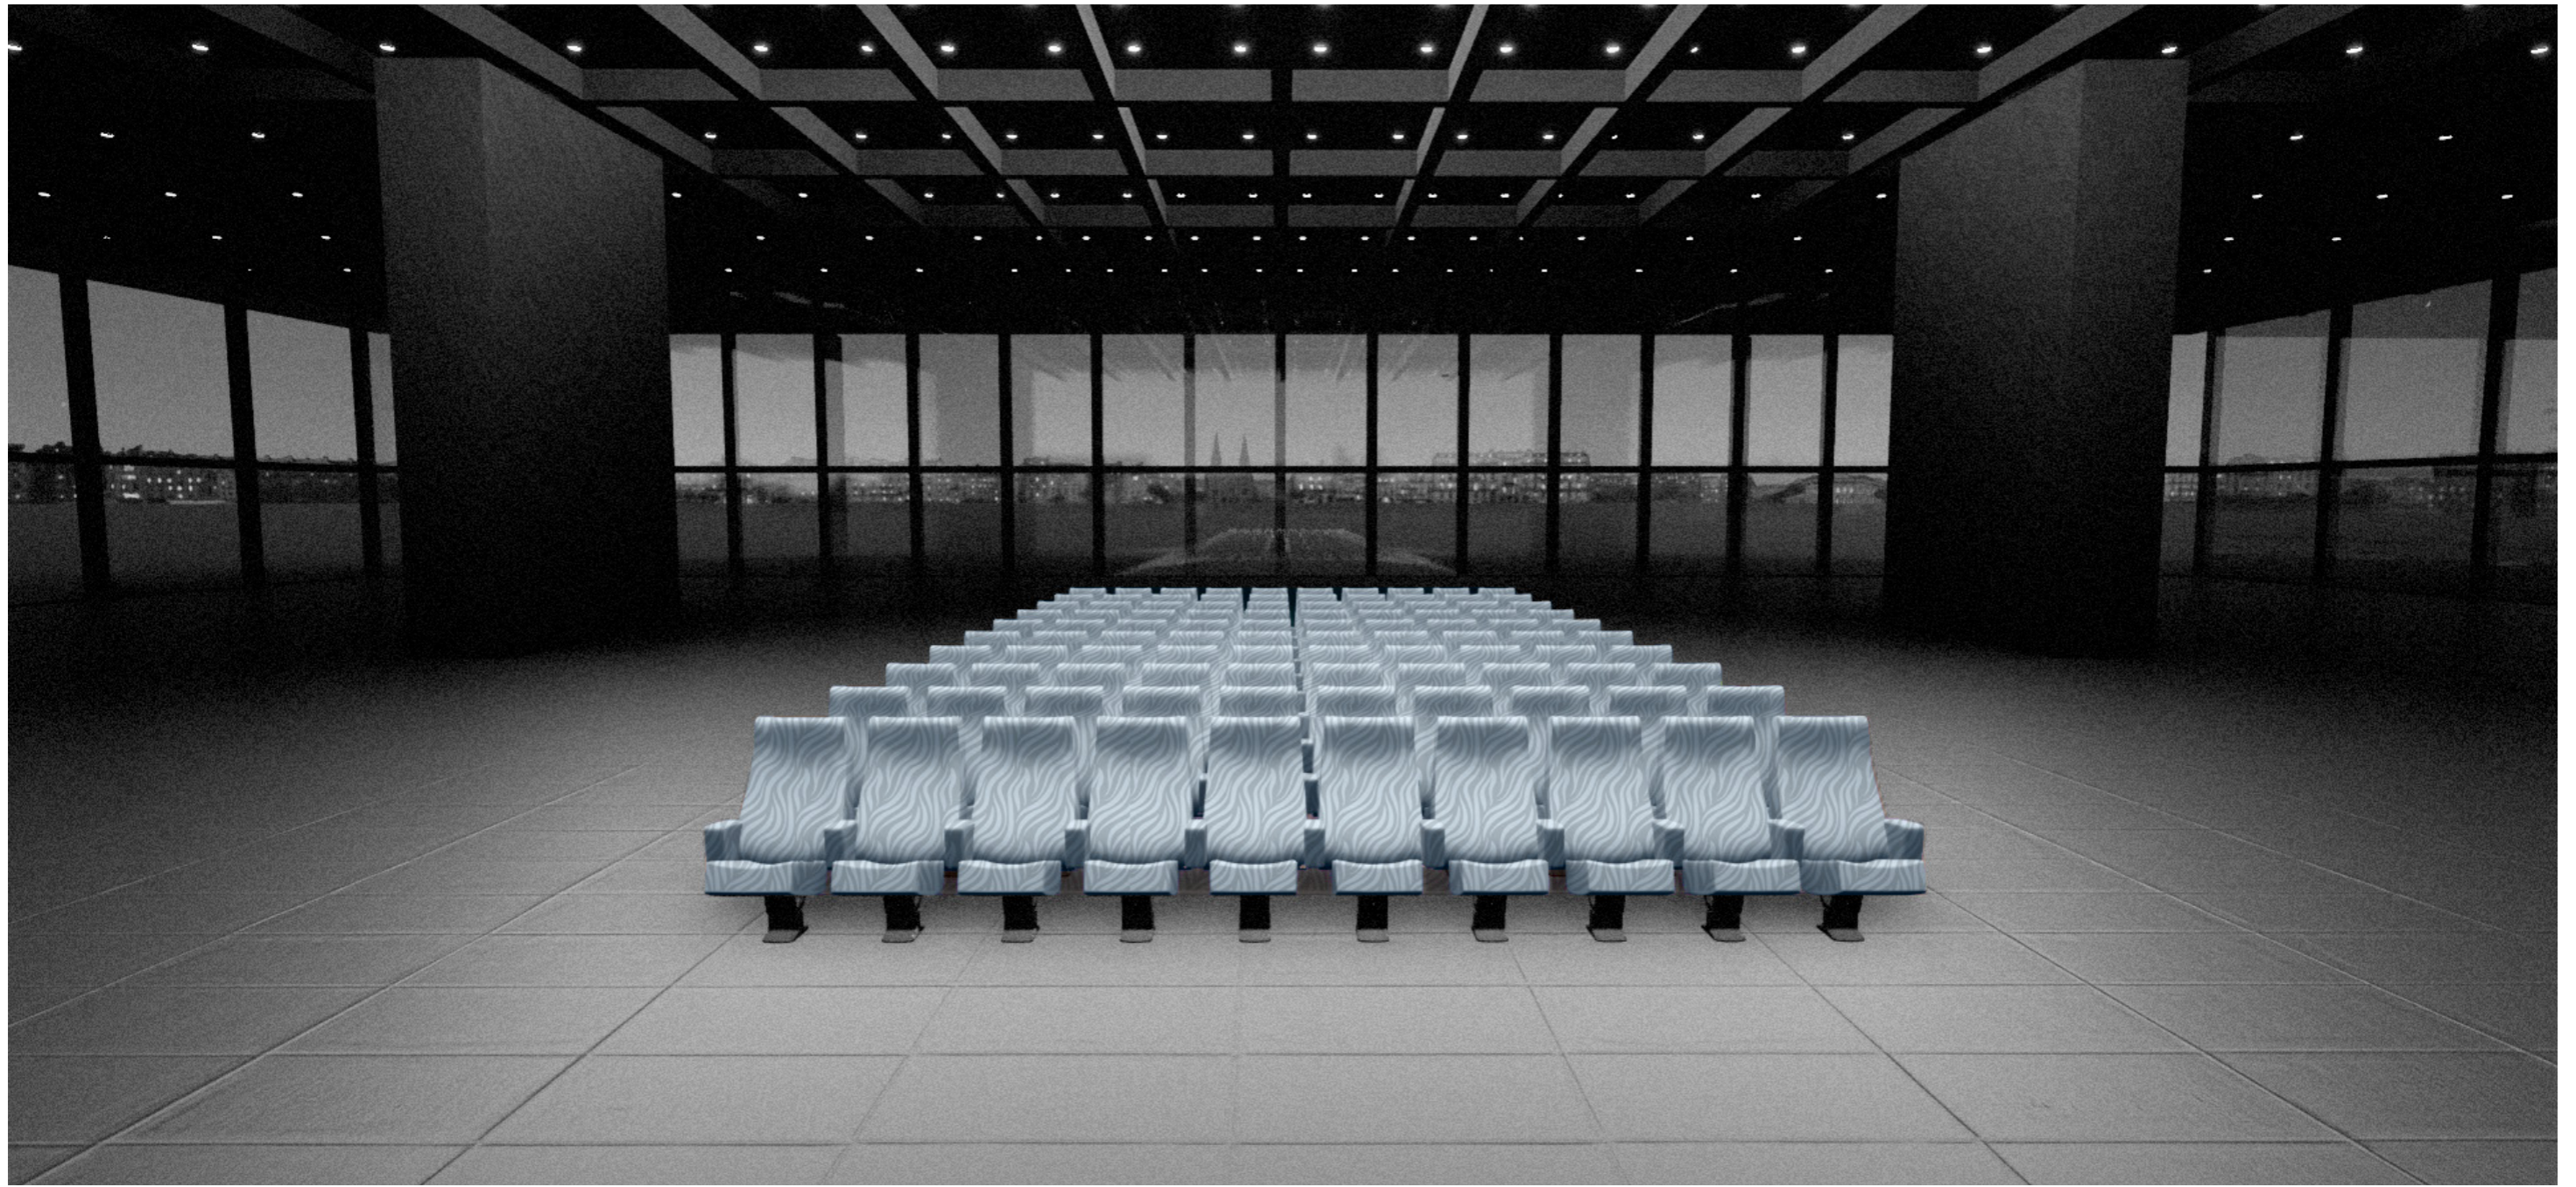

ACTION

770

600

550 - 600

1004