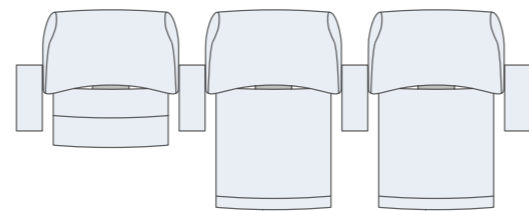

**ACTION**

ACTION

770

600

550 - 600

1004

Les lignes courbes de l'assise et du dossier confèrent au siège un confort indéniable.

Il est élégant et sobre. Le pied central apporte de la légèreté à l'ensemble de l'installation. Les accoudoirs prolongés en bout de rangée à mi-hauteur confirment la pertinence du design de ce produit.

The curved lines of the seat and backrest give the chair an undeniable comfort.

It is elegant and sober. The central foot adds lightness to the whole installation. The extended armrests at the end of the row at mid-height confirm the relevance of this product's design.