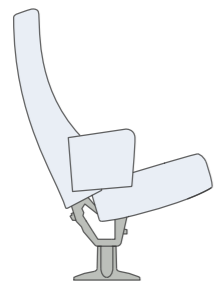

ACTION

770

600

550 - 600

1004