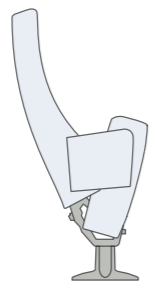

ACTION

770

600

550 - 600

1004