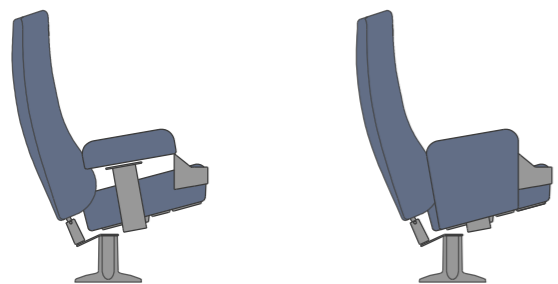

SAINT OMER CLUB

SAINT OMER CLUB

750

600 - 650

1004

SAINT OMER CLUB

Comme le modèle Action Club, le fauteuil Saint Omer intègre le système POP, avec assise fixe. C'est également un fauteuil très performant en termes de confort, un fauteuil qui a été conçu sur la base de l'ergonomie, ce qui se traduit également par un entraxe large de 60 à 65 cm.

Le siège est relevé en ligne droite et génère un effet global de continuité. Ce modèle, avec l'ajout du porte-gobelet, est idéal pour les cinémas où design et confort vont de pair.

Like the Action Club model, the Saint Omer chair has the POP system with a fixed seat. It is also a high performance chair in terms of comfort, a chair that has been designed on the basis of ergonomics, which also translates into a wide centre-to-centre distance of 60 to 65 cm.

The seat is raised in a straight line and creates an overall effect of continuity. This model, with the addition of the cupholder, is ideal for cinemas where design and comfort go hand in hand.