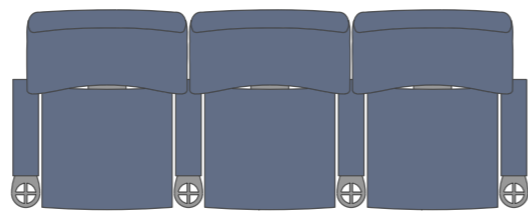

SAINT OMER CLUB

SAINT OMER CLUB

750

600 - 650

1004

SAINT OMER CLUB

Comme le modèle Action Club, le fauteuil Saint Omer intègre le système POP, avec assise fixe. C'est également un fauteuil très performant en termes de confort, un fauteuil qui a été conçu sur la base de l'ergonomie, ce qui se traduit également par un entraxe large de 60 à 65 cm.

Le siège est relevé en ligne droite et génère un effet global de continuité. Ce modèle, avec l'ajout du porte-gobelet, est idéal pour les cinémas où design et confort vont de pair.

Like the Action Club model, the Saint Omer chair has the POP system with a fixed seat. It is also a high performance chair in terms of comfort, a chair that has been designed on the basis of ergonomics, which also translates into a wide centre-to-centre distance of 60 to 65 cm.

The seat is raised in a straight line and creates an overall effect of continuity. This model, with the addition of the cupholder, is ideal for cinemas where design and comfort go hand in hand.