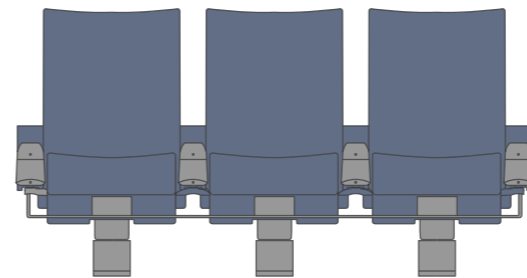

SAINT OMER CLUB

SAINT OMER CLUB

750

600 - 650

1004

SAINT OMER CLUB

Comme le modèle Action Club, le fauteuil Saint Omer intègre le système POP, avec assise fixe. C'est également un fauteuil très performant en termes de confort, un fauteuil qui a été conçu sur la base de l'ergonomie, ce qui se traduit également par un entraxe large de 60 à 65 cm.

Le siège est relevé en ligne droite et génère un effet global de continuité. Ce modèle, avec l'ajout du porte-gobelet, est idéal pour les cinémas où design et confort vont de pair.

Like the Action Club model, the Saint Omer chair has the POP system with a fixed seat. It is also a high performance chair in terms of comfort, a chair that has been designed on the basis of ergonomics, which also translates into a wide centre-to-centre distance of 60 to 65 cm.

The seat is raised in a straight line and creates an overall effect of continuity. This model, with the addition of the cupholder, is ideal for cinemas where design and comfort go hand in hand.