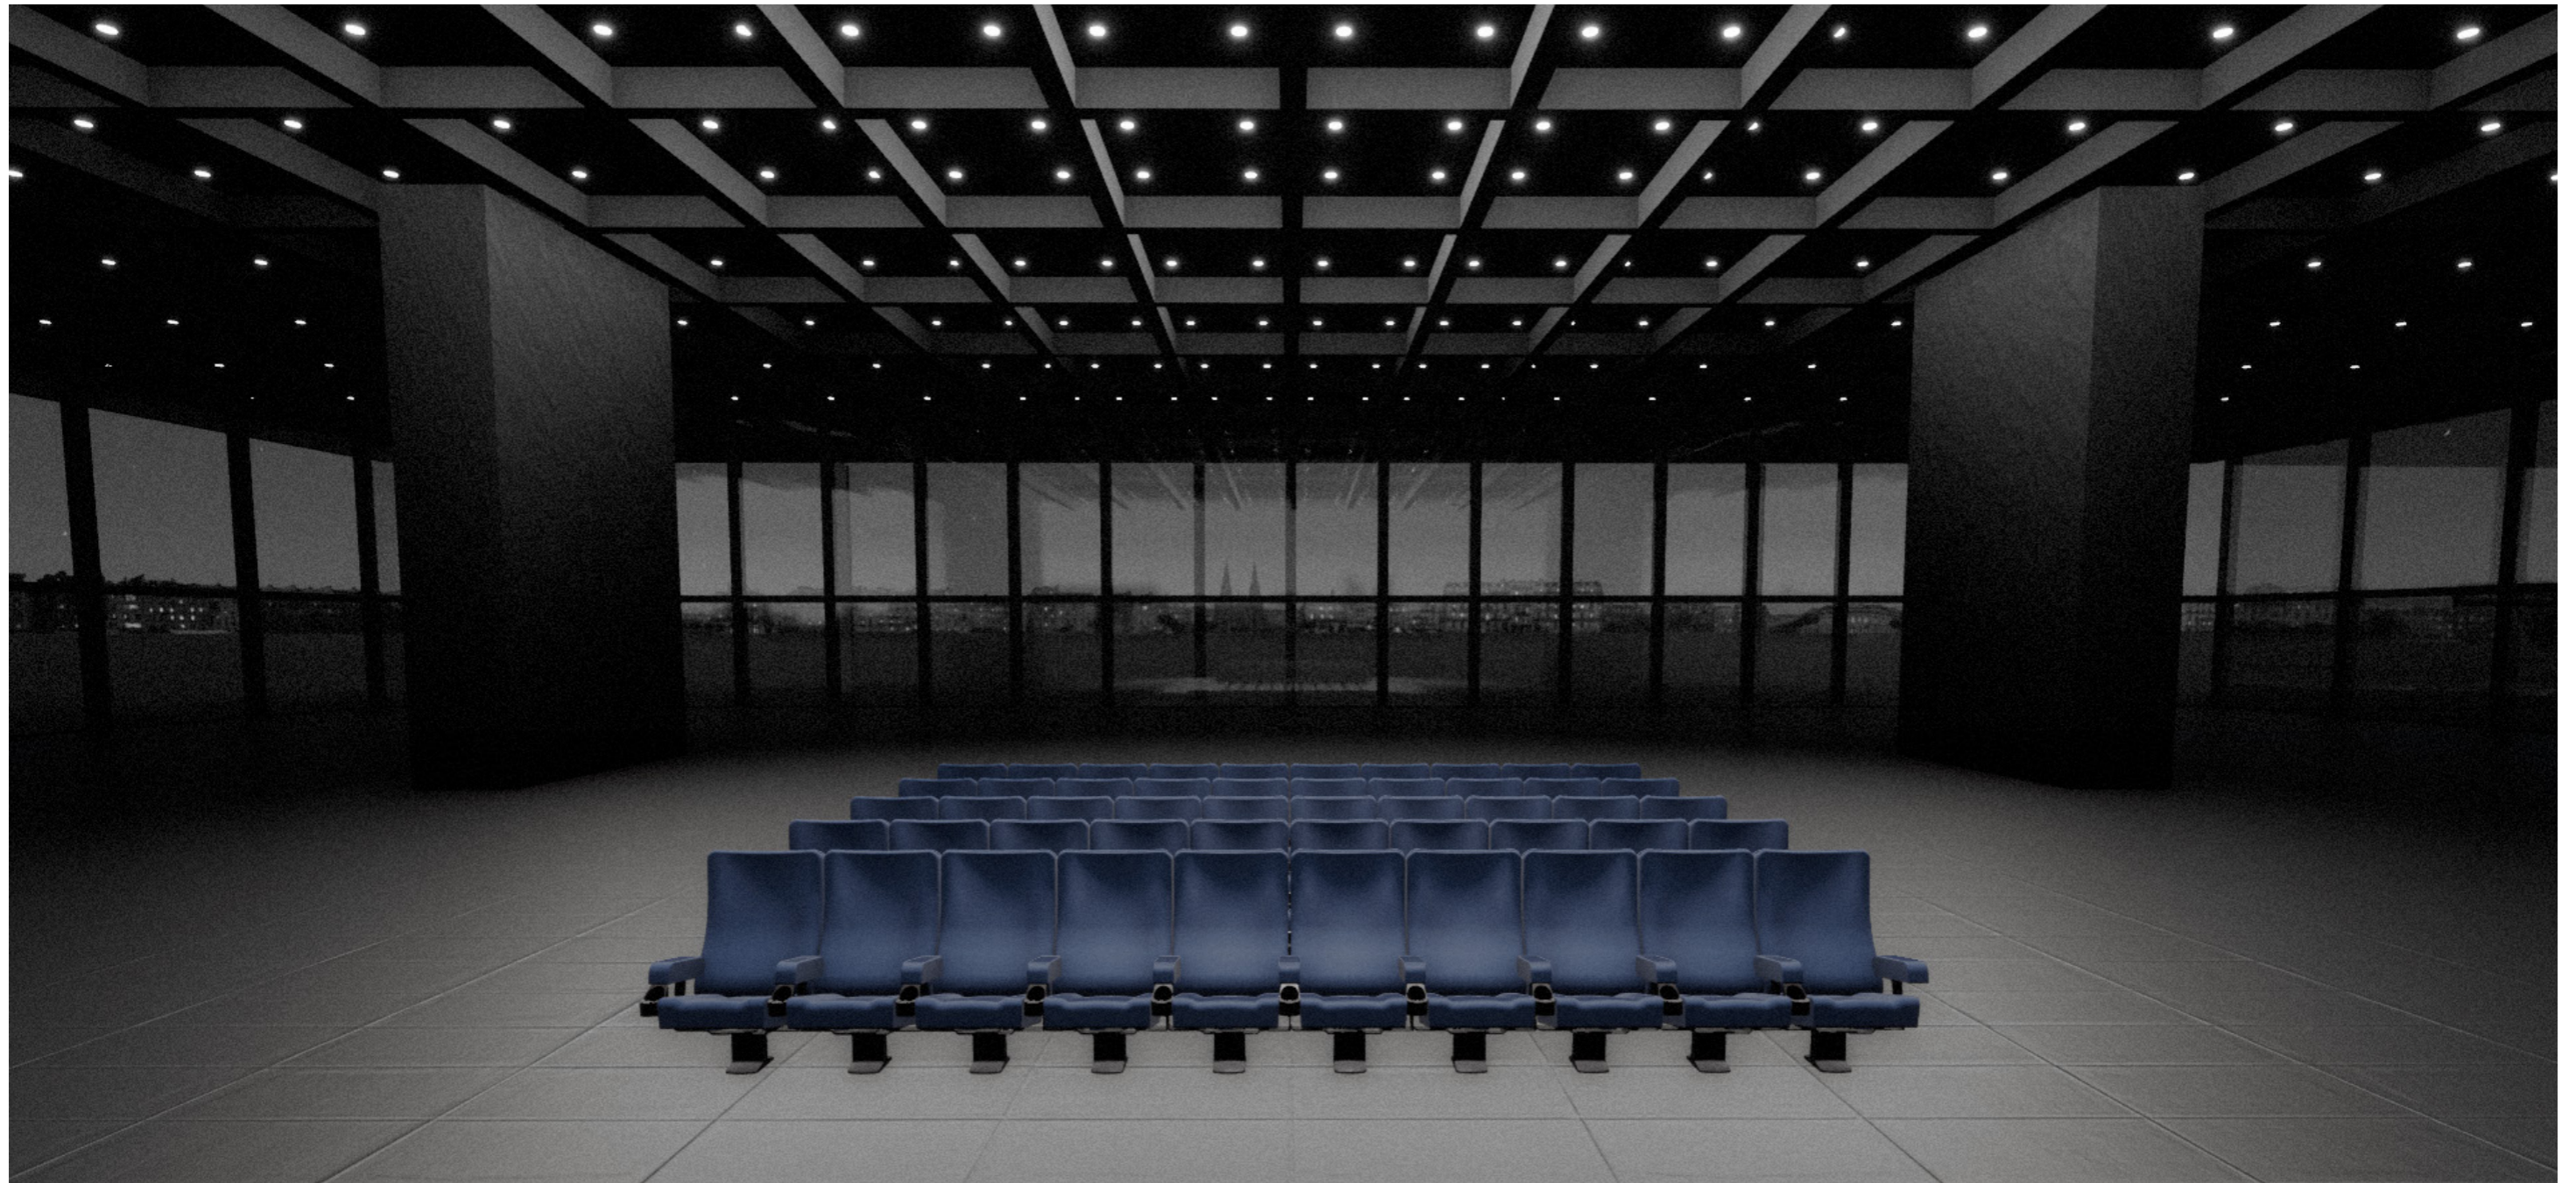

SAINT OMER CLUB

SAINT OMER CLUB

750

600 - 650

1004

SAINT OMER CLUB

Comme le modèle Action Club, le fauteuil Saint Omer intègre le système POP, avec assise fixe. C'est également un fauteuil très performant en termes de confort, un fauteuil qui a été conçu sur la base de l'ergonomie, ce qui se traduit également par un entraxe large de 60 à 65 cm.

Le siège est relevé en ligne droite et génère un effet global de continuité. Ce modèle, avec l'ajout du porte-gobelet, est idéal pour les cinémas où design et confort vont de pair.

Like the Action Club model, the Saint Omer chair has the POP system with a fixed seat. It is also a high performance chair in terms of comfort, a chair that has been designed on the basis of ergonomics, which also translates into a wide centre-to-centre distance of 60 to 65 cm.

The seat is raised in a straight line and creates an overall effect of continuity. This model, with the addition of the cupholder, is ideal for cinemas where design and comfort go hand in hand.