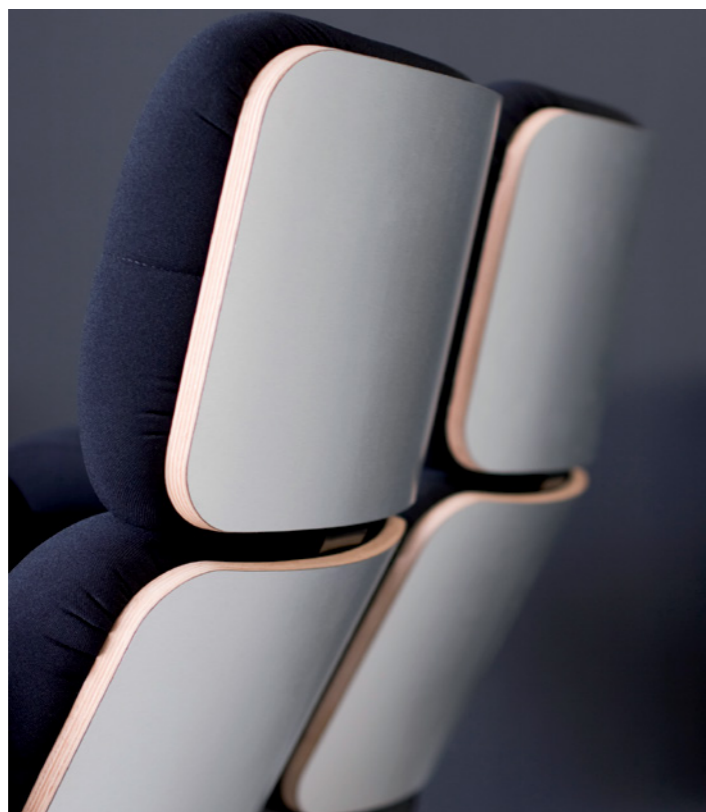

**WOOD 2**

WOOD 2

740

550

550

950

## WOOD 2

Une touche de rétro dans une gamme de produits contemporains. Parce que les classiques le resteront toujours, ce siège est le reflet de la philosophie Quinette: design, qualité et modernité.

Selon sa finition, en bois verni ou en plaque d'aluminium, il s'intègre parfaitement dans une salle contemporaine ou classique. Ce sont les composants qui permettent à ce siège de s'adapter à l'un ou l'autre concept d'espace.

Un siège avec un haut niveau de confort qui a déjà été installé dans de nombreuses salles: aussi bien des cinémas que des salles de conférence et des auditoriums.

A touch of retro in a contemporary product range. Because classics will always be classics, this chair reflects the Quinette philosophy: design, quality and modernity.

Depending on its finish, in varnished wood or aluminium plate, it fits perfectly into a contemporary or classic room. These are the components that make this chair suitable for any room concept.

A seat with a high level of comfort that has already been installed in many rooms: from cinemas to conference rooms and auditoriums.