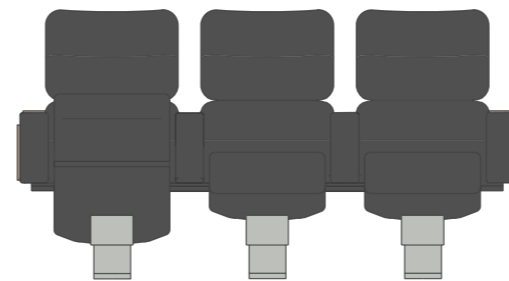

**WOOD 2**

WOOD 2

740

550

550

950

## WOOD 2

Une touche de rétro dans une gamme de produits contemporains. Parce que les classiques le resteront toujours, ce siège est le reflet de la philosophie Quinette: design, qualité et modernité.

Selon sa finition, en bois verni ou en plaque d'aluminium, il s'intègre parfaitement dans une salle contemporaine ou classique. Ce sont les composants qui permettent à ce siège de s'adapter à l'un ou l'autre concept d'espace.

Depending on its finish, in varnished wood or aluminium plate, it fits perfectly into a contemporary or classic room. These are the components that make this chair suitable for any room concept.

A seat with a high level of comfort that has already been installed in many rooms: from cinemas to conference rooms and auditoriums.