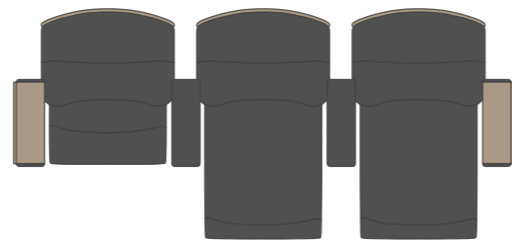

**WOOD 2**

WOOD 2

740

550

550

950

## WOOD 2

Une touche de rétro dans une gamme de produits contemporains. Parce que les classiques le resteront toujours, ce siège est le reflet de la philosophie Quinette: design, qualité et modernité.

Selon sa finition, en bois verni ou en plaque d'aluminium, il s'intègre parfaitement dans une salle contemporaine ou classique. Ce sont les composants qui permettent à ce siège de s'adapter à l'un ou l'autre concept d'espace.

Depending on its finish, in varnished wood or aluminium plate, it fits perfectly into a contemporary or classic room. These are the components that make this chair suitable for any room concept.

A seat with a high level of comfort that has already been installed in many rooms: from cinemas to conference rooms and auditoriums.